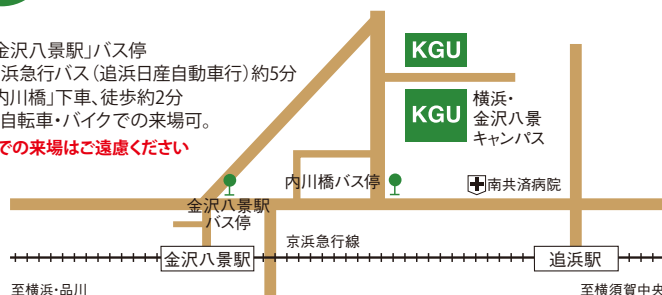

スポーツフェスティバル

- 走り方教室 **Webで事前予約**
- サッカー教室 **Webで事前予約**
- バasketボール教室 **Webで事前予約**
- しまじろうと一緒に踊るチアダンス教室 **Webで事前予約**
- ソフトテニス教室

※web申込みは全て抽選となります。

創造祭

今年も
同時開催!

文化系のクラブ団体が企画する春の大学祭です!

地元商店からの出店

- 炭火焼鳥・地魚「大洋」
- 三浦やさい「高梨農園」
- 追浜ワイン
- cafe&bar MAHALO
- イオン金沢シーサイド店・金沢八景店s

理工学部 理工学科 健康・スポーツ計測コース特別企画!!
脳波で「集中力」を測ってみよう

栄養学部の学生による

「スポーツに適したヘルシーそば・うどん」
「アイスクリームの手作り体験コーナー」もあるよ!

会場 横浜・金沢八景キャンパス

〒236-8501 神奈川県横浜市金沢区六浦東1-50-1

アクセス 駅から徒歩約15分

- 「金沢八景駅」バス停
京浜急行バス(追浜日産自動車行)約5分
「内川橋」下車、徒歩約2分
※自転車・バイクでの来場可。
車での来場はご遠慮ください